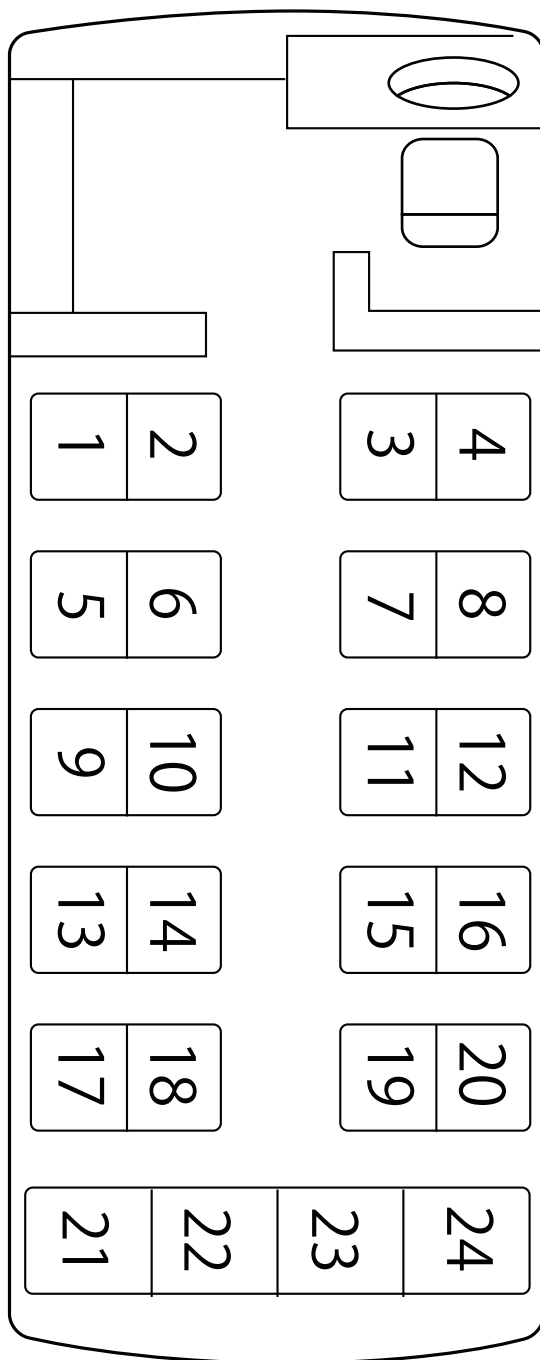

BUS LINE UP

24 SEATS

【シートマップ】 6列 正席 24

※座席表は標準タイプです。一部座席配列・車両装備が異なる場合もあります。詳しくはお問い合わせください。

DVD

地デジ対応

カラオケ

湯沸器

保温ポット

貫通式トランク

格納型TV

回転式サロン

冷蔵庫

足乗せ台