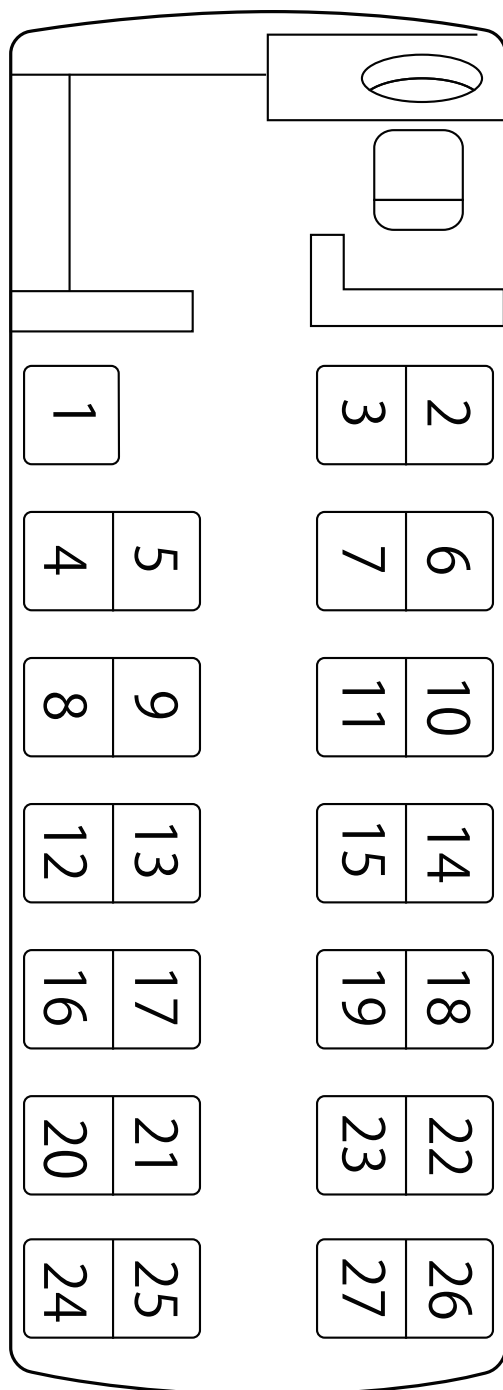

BUS LINE UP

27 SEATS

【シートマップ】7列 正席27

※座席表は標準タイプです。一部座席配列・車両装備が異なる場合もあります。詳しくはお問い合わせください。

DVD

地デジ対応

カラオケ

湯沸器

保温ポット

貫通式トランク

格納型TV

回転式サロン

冷蔵庫

足乗せ台