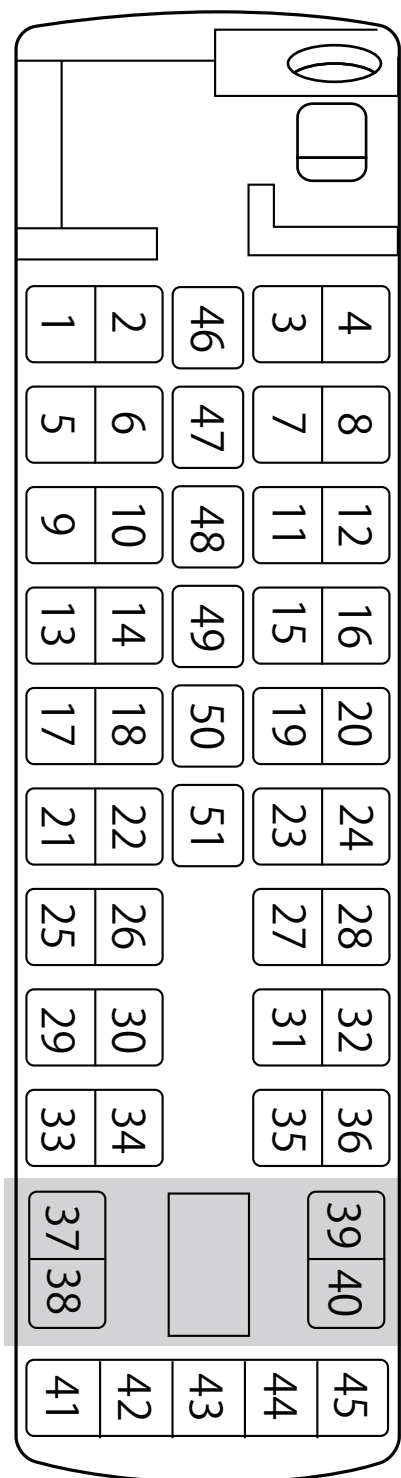

# BUS LINE UP

## 51 SEATS

【シートマップ】 11列 正席45 / 補助席6

※座席表は標準タイプです。一部座席配列・車両装備が異なる場合もあります。詳しくはお問い合わせください。

- |         |       |        |     |       |
|---------|-------|--------|-----|-------|
| DVD     | 地デジ対応 | カラオケ   | 湯沸器 | 保温ポット |
| 貫通式トランク | 格納型TV | 回転式サロン | 冷蔵庫 | 足乗せ台  |